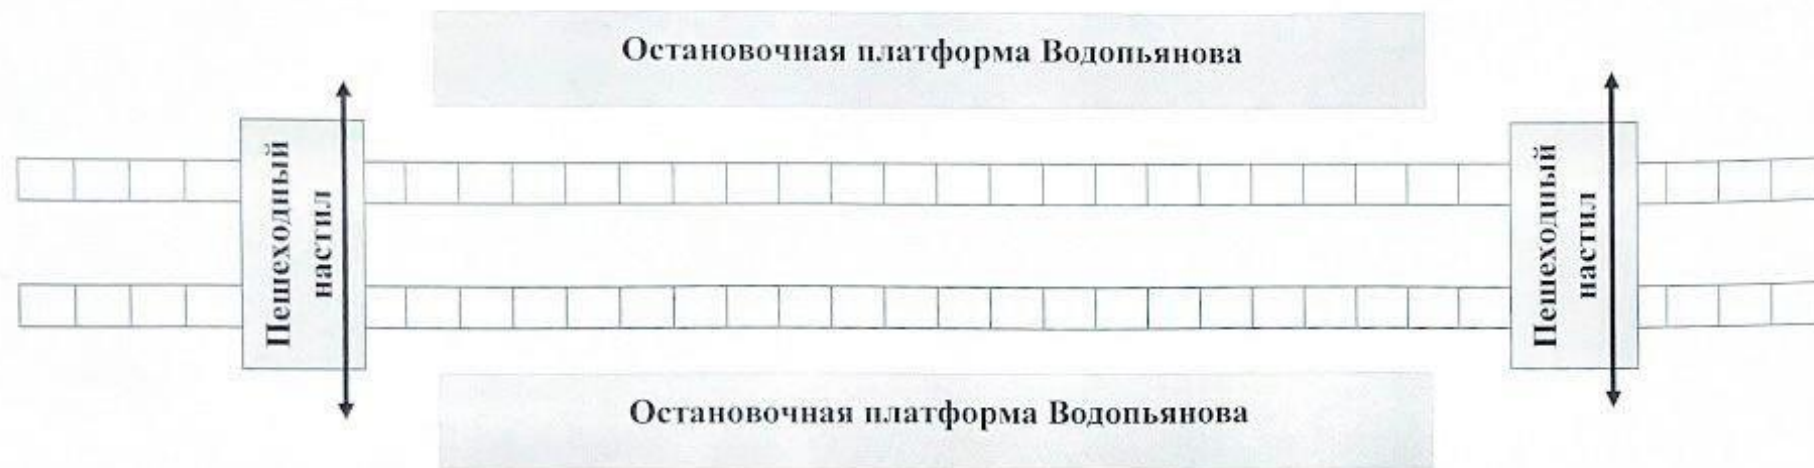

Карточка безопасного маршрута остановочной платформы Водопьянова

ул. Светлогорская

Примечание:

 - железнодорожные пути

 - безопасный путь

Схему составил:

Инспектор ОПДН
Сибирского ЛУ МВД России
капитан полиции